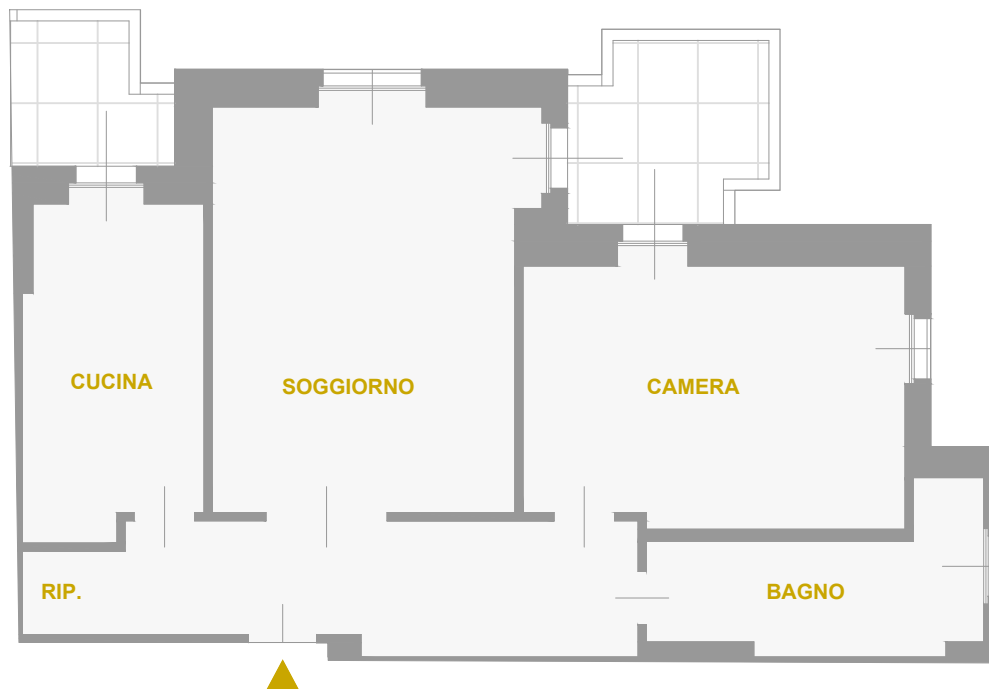

# Segrate

via delle Regioni 40

## Sub 754

PIANO 5

88 MQ

**Gabetti**  
NUOVE COSTRUZIONI  
& FRAZIONAMENTI

LA PRESENTE PLANIMETRIA HA VALORE PURAMENTE INDICATIVO  
E NON COSTITUISCE ELEMENTO CONTRATTUALE